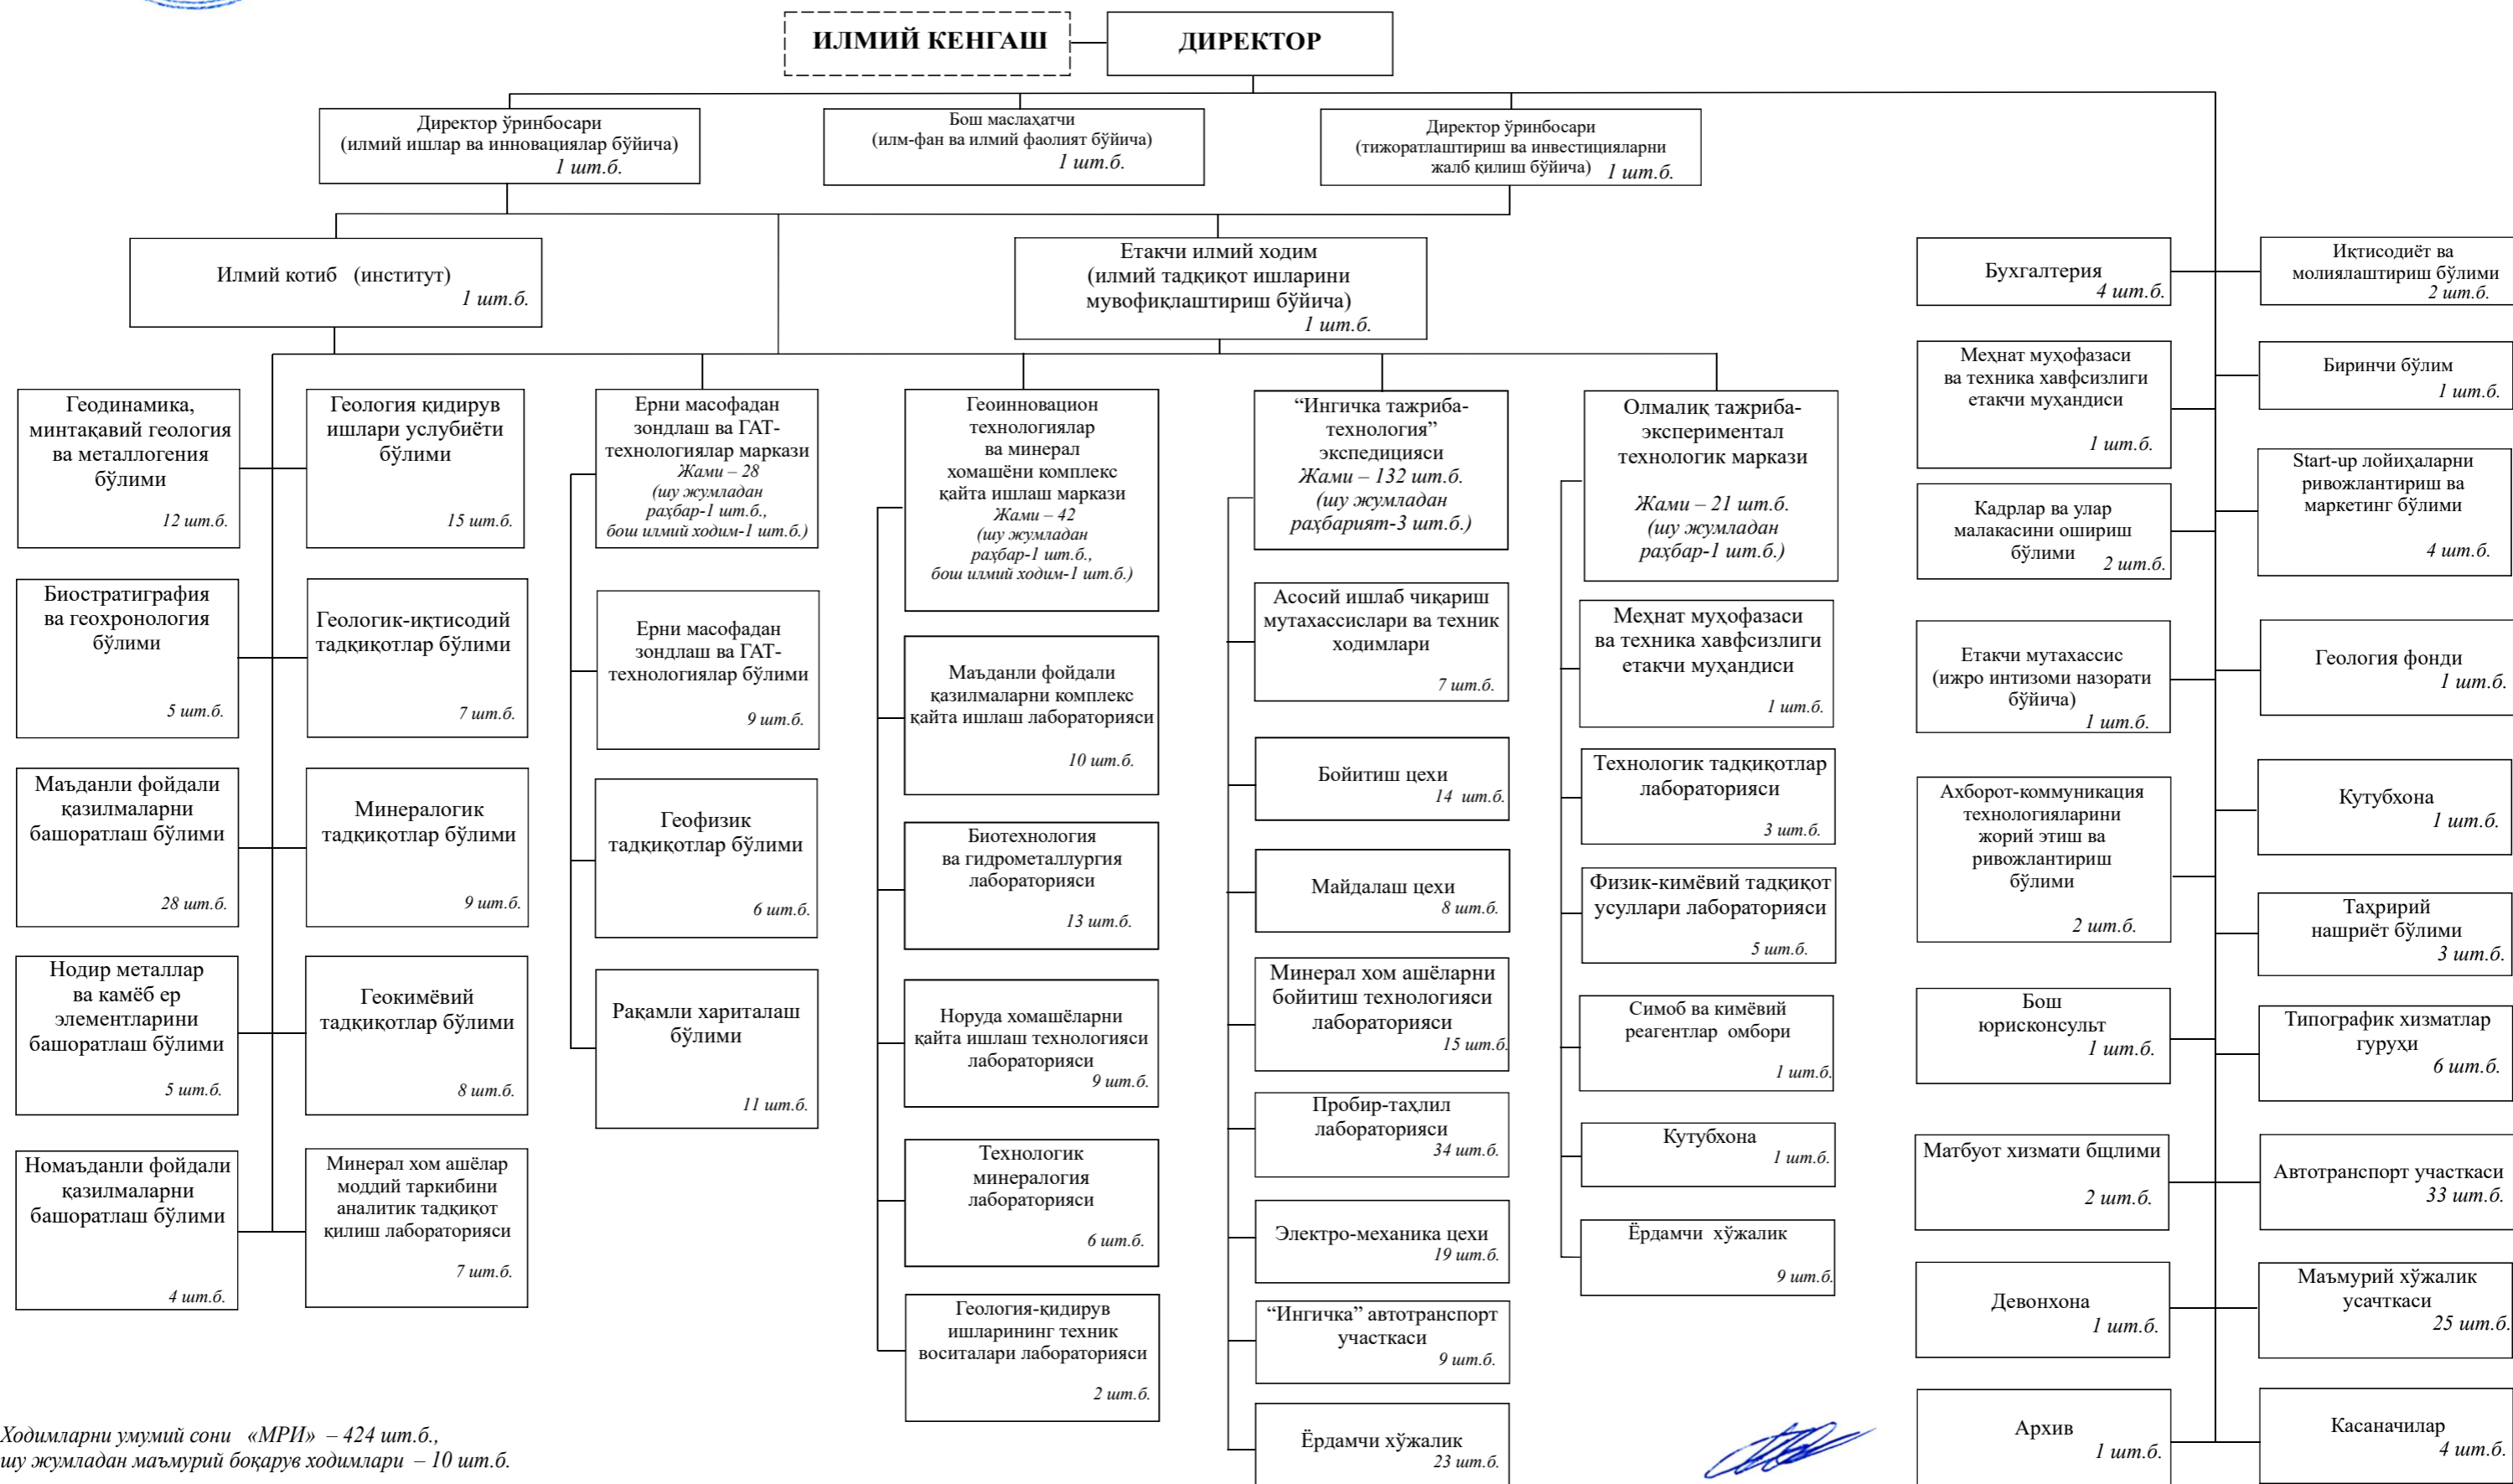

**МИНЕРАЛ РЕСУРСЛАР ИНСТИТУТИНИНГ ТАШКИЛИЙ ТУЗИЛМАСИ**  
2021 йил 1 февралдан киритилди

Ходимларни умумий сони «МРИ» – 424 шт.б.,  
шу жумладан маъмурий боқарув ходимлари – 10 шт.б.